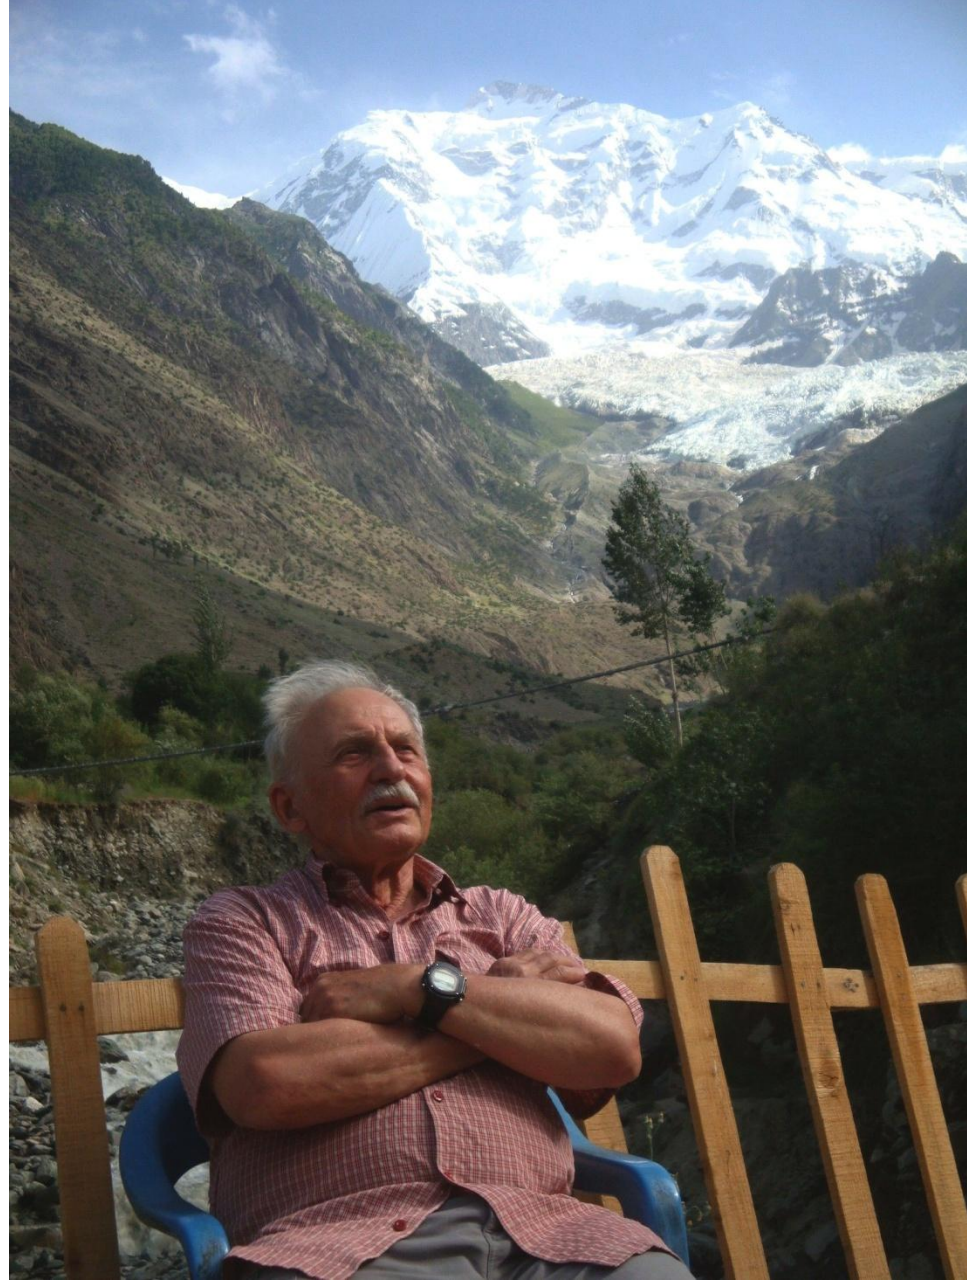

w 1975 - NA Gasherbrumie (8035m, wówczas było równe polskiemu rekordowi wysokości)

w 2013 – POD Rakaposhi (7788m, uważaną za górę o najwyższym przewyższeniu baza-szczyt: 6000m)